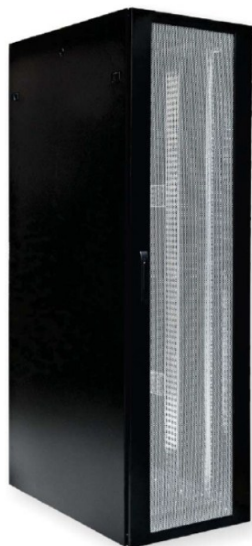

Karta Katalogowa

Szafa serwerowa 4DC, BKT 47U, 600/1200/2200, szer./gł./wys. mm. drzwi przednie
jednoczęściowe perforowane, RAL 9005 czarny

Nr karty: KK_S4DC4760123311.3_02.16

Standardy

EIA-310-D, IEC 60297-1, IEC 60297-2, ROHS

Charakterystyka produktu

- Materiał: blacha stalowa
- Drzwi przednie: jednoczęściowe perforowane
- Drzwi tylne: jednoczęściowe perforowane
- Ściany boczne: blacha stalowa
- Nośność: 1500 kg
- Stopień ochrony IP: 20
- Kolor: RAL 9005

Wykonania / Warianty

Typ	Szer. (mm)	Gł. (mm)	Wys. (mm)	Index
47U	600	1200	2200	S4DC4760123311.3